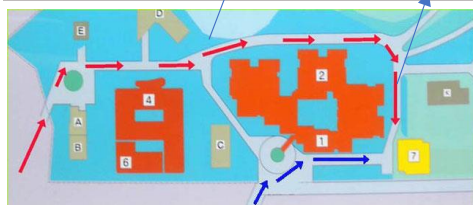

予約・問い合わせ

お電話で予約をお願い致します。
当日の朝までOKです！

電話：011-891-7511 まごころ保育園
ホームページアドレス: www.http://magokoro-hoon.com

※ 駐車スペースもあります。

住所：〒004-0039 札幌市厚別区厚別町上野幌822番地

JR新札幌駅、JR上野幌駅、地下鉄新さっぽろ、大谷地駅からアクセスできます。

【JR上野幌駅より】 徒歩約15分

【JR新札幌駅または地下鉄大谷地駅より】

JRバス 長沼・北広島方面行き乗車 ⇒ 「報恩学園前」バス停下車、徒歩約5分

多目的スペース ポプリ

保育園の向かいにある「ラベンダー」の
建物の1階にあります。

多目的スペース ポプリ
まごころ保育園