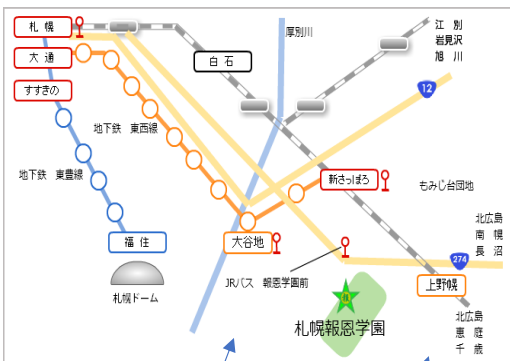

予約・問い合わせ

お電話で予約をお願い致します。
当日の朝までOKです！

電話：011-891-7511 まごころ保育園
ホームページアドレス: www.http://magokoro-hoon.com

※ 駐車スペースもあります。

住所：〒004-0039 札幌市厚別区厚別町上野幌822番地

JR新札幌駅、JR上野幌駅、地下鉄新さっぽろ、大谷地駅からアクセスできます。

【JR上野幌駅より】 徒歩約15分

【JR新札幌駅または地下鉄大谷地駅より】

JRバス 長沼・北広島方面行き乗車 ⇒ 「報恩学園前」バス停下車、徒歩約5分

多目的スペース ポプリ

保育園の向かいにある「ラベンダー」の
建物の1階にあります。

多目的スペース ポプリ
まごころ保育園